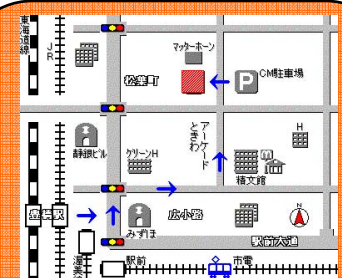

★会場（豊橋技術科学大学豊橋駅前サテライトオフィス）：豊橋駅から、広小路どおり、ときわアーケードを通り抜けた先の左側にあります。駅から徒歩5分。電話：(0532)55-8252